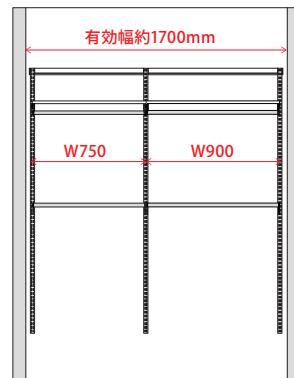

W450・600・750mmの従来ラインナップに新たにW900mmを追加しました。

ES-rack

●棚板+パイプセット

●棚板セット

●パイプセット

●典型的な間口1間 (1820mm)
有効幅1700mm程度の個所に
W750+W900の連結組合せが
コストパフォーマンスに優れます。

【材 質】
ブラケット/普通鋼 (スチール)
エポキシ系樹脂粉体焼付塗装
木棚/パーティクルボード
低圧メラミン化粧板貼り
パイプ/普通鋼 (スチール)
ステンレス巻き

こちらから取付動画
ご覧いただけます。

商品コード	品番	品名	サイズ	価格 (税抜)
96084186	SA-ESTP9040	棚板+パイプセット	W900×D400	¥11,700
96084187	SA-EST9030	棚板セット	W900×D300	¥8,200
96084188	SA-EST9040	棚板セット	W900×D400	¥9,400
96084387	SA-ESP900	パイプセット	W900×D270	¥6,400