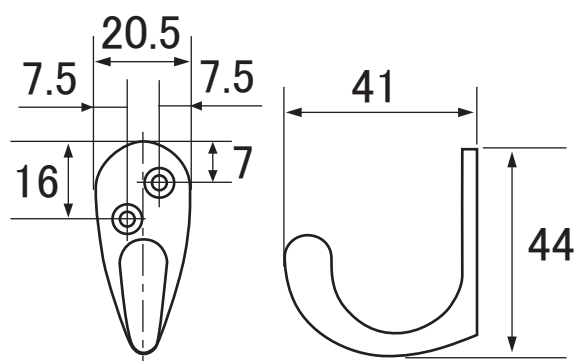

## コート掛け 小

つや消し黒  
SH-CHB-S

ニッケル  
SH-CHN-S

●木ネジ付 皿2.7×16mm(2本)

・吊下げ荷重:3kg迄  
・吊下げ荷重は取付け面の強度により異なります  
(貴重品は掛けないでください)

■寸法図(mm)

■材 質/仕 上

本 体:亜鉛ダイカスト/ニッケルメッキ/黒塗装  
木ネジ:鉄/ニッケルメッキ/頭黒塗装

## コート掛け 大

つや消し黒  
SH-CHB-L

ニッケル  
SH-CHN-L

●木ネジ付 皿3.1×20mm(2本)

・吊下げ荷重:5kg迄  
・吊下げ荷重は取付け面の強度により異なります  
(貴重品は掛けないでください)

■寸法図(mm)

■材 質/仕 上

本 体:亜鉛ダイカスト/ニッケルメッキ/黒塗装  
木ネジ:鉄/ニッケルメッキ/頭黒塗装

商品コード	品番	サイズ	カラー	価格(税抜)	入数	JANコード
99023231	SH-CHN-S	小	ニッケル	¥170	100	4905637281012
99023232	SH-CHN-L	大		¥240		4905637281005
99098873	SH-CHB-S	小	つや消し黒	¥210		4905637988737
99098874	SH-CHB-L	大		¥270		4905637988744