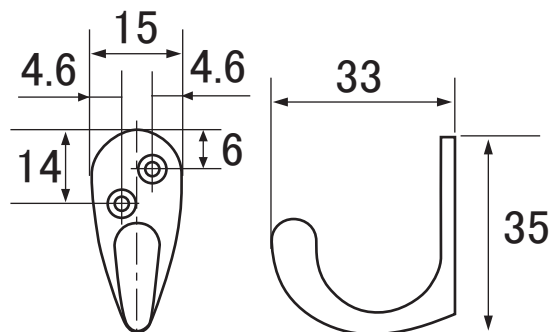

## コート掛け 小

つや消し黒  
SH-CHB-S

ニッケル  
SH-CHN-S

●木ネジ付 皿2.7×16mm(2本)

・吊下げ荷重:3kg迄  
・吊下げ荷重は取付け面の強度により異なります  
(貴重品は掛けないでください)

■寸法図(mm)

■材 質/仕 上

本 体:亜鉛ダイカスト/ニッケルメッキ/黒塗装  
木ネジ:鉄/ニッケルメッキ/頭黒塗装

## コート掛け 大

つや消し黒  
SH-CHB-L

ニッケル  
SH-CHN-L

●木ネジ付 皿3.1×20mm(2本)

・吊下げ荷重:5kg迄  
・吊下げ荷重は取付け面の強度により異なります  
(貴重品は掛けないでください)

■寸法図(mm)

■材 質/仕 上

本 体:亜鉛ダイカスト/ニッケルメッキ/黒塗装  
木ネジ:鉄/ニッケルメッキ/頭黒塗装

商品コード	品番	サイズ	カラー	価格(税抜)	入数	JANコード
99023231	SH-CHN-S	小	ニッケル	¥170	100	4905637281012
99023232	SH-CHN-L	大		¥240		4905637281005
99098873	SH-CHB-S	小	つや消し黒	¥210		4905637988737
99098874	SH-CHB-L	大		¥270		4905637988744