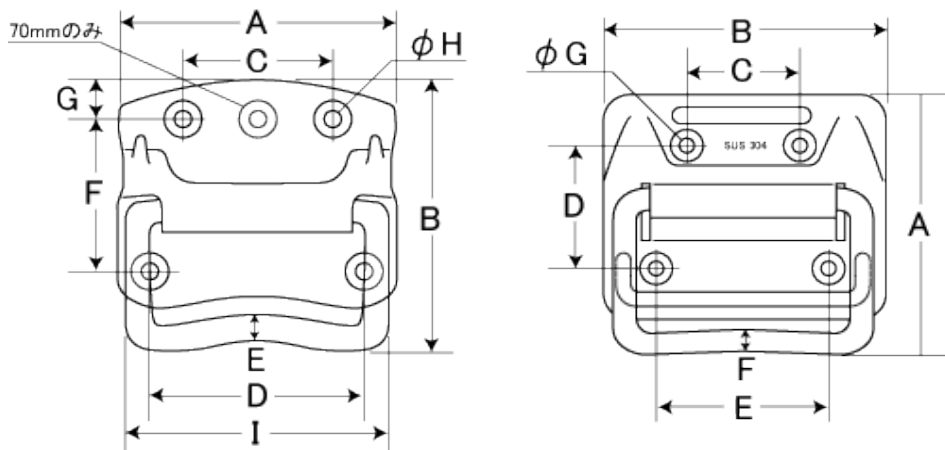

トランク取手

※ステンレスSUS304

自動車、箱物、産業機器・・・さまざまな用途に使用できるスタンダードなトランク取手です。

商品コード	商品名	箱入数								
45407298	トランク取手 鉄 電着塗装 黒 70	10								
45407299	トランク取手 鉄 電着塗装 黒 80	10								
45407300	トランク取手 鉄 電着塗装 黒 90	10								
45407301	トランク取手 鉄 電着塗装 黒 100	10								
サイズ	寸法(mm)									
	A	B	C	D	E	F	G	H	I	t
70	68	54	-	49	6	34	12	4.7	60	1.0
80	83	73	45	63	7	43	16	5.0	75	1.2
90	90	75	48	69	8	47	17	5.5	82	1.2
100	102	85	51	76	9	54	17	6.0	95	1.6

※70mmのみ3ヶ穴

商品コード	商品名	箱入数								
45407302	トランク取手 ステンレス 電解研磨 90	10								
45407273	トランク取手 ステンレス 電解研磨 100	10								
サイズ	寸法(mm)									
	A	B	C	D	E	F	G	t		
90	75	93	37	42	57	8	5.0	1.2		
100	80	105	50	54	75	9	5.6	1.5		