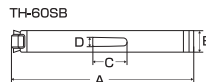

ステンレス防犯金具 アムレットI型

- 侵入者と害を及ぼす小動物をシャットアウト!
- 不法侵入者を威嚇!!
- 侵入経路を絶つ!!
- 鳥等糞公害対策に効果発揮!!
- 小動物の出入りを防ぐ!!

材質 ステンレスSUS304

取付け参考図

STアムレット TH-115SI・TH-200SIを付属のビス等で固定できにくいパイプ等の取り付け場所の際にご使用下さい。
※この場合は部品 [TH-OF] [TH-800B] を必ず2セット以上でご利用下さい。
※上図 Z の穴を通して取り付けて下さい。

組合せ例

TH-200SI+TH-500SA

TH-115SI単体取付

施工ワンプポイント
他のアムレットシリーズとの組合せも使用可能! よりスマートに取付けやすく狭い場所にも設置可能!

商品コード	呼称	サイズ(ミリ)					入数	標準価格
		A	B	C	D	t		
45241438	アムレット型 TH-115SI	115	500	23	55	1.5	20	3,750
45241439	アムレット型 TH-200SI	200	500	23	55	1.5	20	5,280
45233119	アムレットバンド部品セット TH-OF,TH-800B							2,030

ステンレス防犯金具 アムレット

- 侵入者と害を及ぼす小動物をシャットアウト。
- 軽量で取付けやすく、小型で景観を損ないません。
- 鳥など糞公害対策に効果があります。
- SUS410コンクリート用ネジ、SUS410シンワッシャーネジ 各2本付属

材質 ステンレスSUS304

取付け参考図

STアムレット TH-500SA・TH-308SAを付属のビス等で固定できにくいパイプ等の取り付け場所の際にご使用下さい。
※この場合は部品 [TH-OF] [TH-800B] を必ず2セット以上でご利用下さい。

重ねてスライドさせて長さ調整できます。

施工ワンプポイント
アムレットバンド部品を使って縦樋などにも取付けが可能です。

商品コード	呼称	サイズ(ミリ)					入数	標準価格
		A	B	C	D	E		
45233117	アムレット TH-500SA	500	65	35	55	1.5×25	20	3,600
45233118	アムレット継続用 TH-308SA (単体使用可)	308	65	35	55	1.5×23	20	3,150
45233119	アムレットバンド部品セット TH-OF, TH-800B							2,030

ステンレス防犯金具 アムレットバンド(たてどい用)

本体

- 不法侵入者を威嚇、侵入経路を絶ちます。
- 軽量で取付けやすいです。
- ステンレス製で錆びにくく長持ちします。

材質 ステンレスSUS304

施工ワンプポイント

付属のスナップピンで簡単に取付けできます。工具不要。

約200φまでのパイプに取付け可能。使用シーンがひろがります。

取付け参考図

呼称	適合パイプ(外径寸法)	商品コード	呼称	サイズ(ミリ)				入数	標準価格
				A	B	C	D		
TH-60SB	VP・VU50(60mm)	45233120	アムレットバンド TH-60SB (本体2+バンド1)	215	19	30	8	30	2,450
TH-89SB	VP・VU75(89mm)	45233121	アムレットバンド TH-89SB (本体3+バンド1)	305	19	30	8	30	3,230
TH-114SB	VP・VU100(114mm)	45233122	アムレットバンド TH-114SB (本体3+バンド1)	380	19	30	8	30	3,310
		45233119	アムレットバンド部品セット TH-OF, TH-800B						2,030
		45233123	アムレットバンド本体のみ(1個)						990