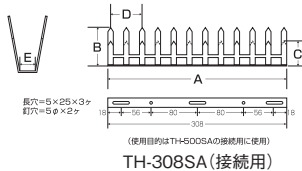

組合せ例

TH-200SI+TH-500SA

TH-115SI単体取付

TH-115SI

TH-200SI

**施工ワンプポイント**  
他のアムレットシリーズとの組合せも使用可能! よりスマートに取付けやすく狭い場所にも設置可能!

商品コード	呼称	サイズ(ミリ)					入数	標準価格
		A	B	C	D	t		
45241438	アムレット型 TH-115SI	115	500	23	55	1.5	20	3,750
45241439	アムレット型 TH-200SI	200	500	23	55	1.5	20	5,280
45233119	アムレットバンド部品セット TH-OF,TH-800B							2,030

## ステンレス防犯金具 アムレット

- 侵入者と害を及ぼす小動物をシャットアウト。
- 軽量で取付けやすく、小型で景観を損ないません。
- 鳥など糞公害対策に効果があります。
- SUS410コンクリート用ネジ、SUS410シンワッシャーネジ 各2本付属

材質 ステンレスSUS304

取付け参考図

STアムレット TH-500SA・TH-308SAを付属のビス等で固定できにくいパイプ等の取り付け場所の際にご使用下さい。  
※この場合は部品 [TH-OF] [TH-800B] を必ず2セット以上でご利用下さい。

重ねてスライドさせて長さ調整できます。

TH-500SA

TH-308SA (継続用)

**施工ワンプポイント**  
アムレットバンド部品を使って縦樋などにも取付けが可能です。

商品コード	呼称	サイズ(ミリ)					入数	標準価格
		A	B	C	D	E		
45233117	アムレット TH-500SA	500	65	35	55	1.5×25	20	3,600
45233118	アムレット継続用 TH-308SA (単体使用可)	308	65	35	55	1.5×23	20	3,150
45233119	アムレットバンド部品セット TH-OF, TH-800B							2,030

呼称	適合パイプ(外径寸法)	商品コード	呼称	サイズ(ミリ)				入数	標準価格
				A	B	C	D		
TH-60SB	VP・VU50(60mm)	45233120	アムレットバンド TH-60SB (本体2+バンド1)	215	19	30	8	30	2,450
TH-89SB	VP・VU75(89mm)	45233121	アムレットバンド TH-89SB (本体3+バンド1)	305	19	30	8	30	3,230
TH-114SB	VP・VU100(114mm)	45233122	アムレットバンド TH-114SB (本体3+バンド1)	380	19	30	8	30	3,310
		45233119	アムレットバンド部品セット TH-OF, TH-800B						2,030
		45233123	アムレットバンド本体のみ(1個)						990