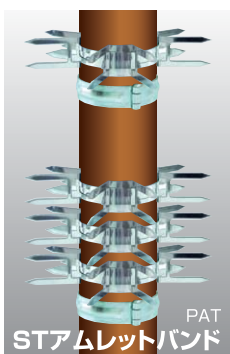

## ステンレス防犯金具 アムレットI型

- 侵入者と害を及ぼす小動物をシャットアウト!
- 不法侵入者を威嚇!!
- 侵入経路を絶つ!!
- 鳥等糞公害対策に効果発揮!!
- 小動物の出入りを防ぐ!!

材質 ステンレスSUS304

取付け参考図

STアムレット TH-115SI・TH-200SIを付属のビス等で固定できにくいパイプ等の取り付け場所の際にご使用下さい。  
※この場合は部品 [TH-OF] [TH-800B] を必ず2セット以上でご利用下さい。  
※上図 Z の穴を通して取り付けて下さい。

## ステンレス防犯金具 アムレット

- 侵入者と害を及ぼす小動物をシャットアウト。
- 軽量で取付けやすく、小型で景観を損ないません。
- 鳥など糞公害対策に効果があります。
- SUS410コンクリート用ネジ、SUS410シンワッシャーネジ 各2本付属

材質 ステンレスSUS304

取付け参考図

STアムレット TH-500SA・TH-308SAを付属のビス等で固定できにくいパイプ等の取り付け場所の際にご使用下さい。  
※この場合は部品 [TH-OF] [TH-800B] を必ず2セット以上でご利用下さい。

重ねてスライドさせて長さ調整できます。

TH-500SA

TH-308SA (継続用)

**施工ワンプポイント**  
アムレットバンド部品を使って縦樋などにも取付けが可能です。

商品コード	呼称	サイズ(ミリ)					入数	標準価格
		A	B	C	D	E		
45233117	アムレット TH-500SA	500	65	35	55	1.5×25	20	3,600
45233118	アムレット継続用 TH-308SA (単体使用可)	308	65	35	55	1.5×23	20	3,150
45233119	アムレットバンド部品セット TH-OF, TH-800B							2,030

## ステンレス防犯金具 アムレットバンド(たてどい用)

本体

- 不法侵入者を威嚇、侵入経路を絶ちます。
- 軽量で取付けやすいです。
- ステンレス製で錆びにくく長持ちします。

材質 ステンレスSUS304

**施工ワンプポイント**

付属のスナップピンで簡単に取付けできます。工具不要。

約200φまでのパイプに取付け可能。使用シーンがひろがります。

取付け参考図