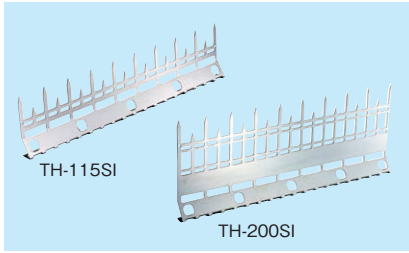

## ステンレス防犯金具 アムレットI型

- 侵入者と害を及ぼす小動物をシャットアウト!
- 不法侵入者を威嚇!!
- 侵入経路を絶つ!!
- 鳥等糞公害対策に効果発揮!!
- 小動物の出入りを防ぐ!!

材質 ステンレスSUS304

取付け参考図

STアムレット TH-115SI・TH-200SIを付属のビス等で固定できにくいパイプ等の取り付け場所の際にご使用下さい。  
※この場合は部品 [TH-OF] [TH-800B] を必ず2セット以上でご利用下さい。  
※上図 Z の穴を通して取り付けて下さい。

組合せ例

TH-200SI+TH-500SA

TH-115SI単体取付

TH-115SI

TH-200SI

**施工ワンプポイント**  
他のアムレットシリーズとの組合せも使用可能! よりスマートに取付けやすく狭い場所にも設置可能!

商品コード	呼称	サイズ(ミリ)					入数	標準価格
		A	B	C	D	t		
45241438	アムレット型 TH-115SI	115	500	23	55	1.5	20	3,750
45241439	アムレット型 TH-200SI	200	500	23	55	1.5	20	5,280
45233119	アムレットバンド部品セット TH-OF,TH-800B							2,030

## ステンレス防犯金具 アムレット

- 侵入者と害を及ぼす小動物をシャットアウト。
- 軽量で取付けやすく、小型で景観を損ないません。
- 鳥など糞公害対策に効果があります。
- SUS410コンクリート用ネジ、SUS410シンワッシャーネジ 各2本付属

材質 ステンレスSUS304

取付け参考図

STアムレット TH-500SA・TH-308SAを付属のビス等で固定できにくいパイプ等の取り付け場所の際にご使用下さい。  
※この場合は部品 [TH-OF] [TH-800B] を必ず2セット以上でご利用下さい。

重ねてスライドさせて長さ調整できます。

TH-500SA

TH-308SA (継続用)

**施工ワンプポイント**  
アムレットバンド部品を使って縦樋などにも取付けが可能です。

商品コード	呼称	サイズ(ミリ)					入数	標準価格
		A	B	C	D	E		
45233117	アムレット TH-500SA	500	65	35	55	1.5×25	20	3,600
45233118	アムレット継続用 TH-308SA (単体使用可)	308	65	35	55	1.5×23	20	3,150
45233119	アムレットバンド部品セット TH-OF, TH-800B							2,030