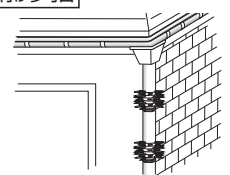

## ステンレス防犯金具 アムレット

- 侵入者と害を及ぼす小動物をシャットアウト。
- 軽量で取付けやすく、小型で景観を損ないません。
- 鳥など糞公害対策に効果があります。
- SUS410コンクリート用ネジ、SUS410シンワッシャーネジ 各2本付属

材質 ステンレスSUS304

取付け参考図

STアムレット TH-500SA・TH-308SAを付属のビス等で固定できにくいパイプ等の取り付け場所の際にご使用下さい。  
※この場合は部品 [TH-OF] [TH-800B] を必ず2セット以上でご利用下さい。

重ねてスライドさせて長さ調整できます。

TH-500SA

TH-308SA (継続用)

**施工ワンプポイント**  
アムレットバンド部品を使って縦樋などにも取付けが可能です。

商品コード	呼称	サイズ(ミリ)					入数	標準価格
		A	B	C	D	E		
45233117	アムレット TH-500SA	500	65	35	55	1.5×25	20	3,600
45233118	アムレット継続用 TH-308SA (単体使用可)	308	65	35	55	1.5×23	20	3,150
45233119	アムレットバンド部品セット TH-OF, TH-800B							2,030

## ステンレス防犯金具 アムレットバンド(たてどい用)

本体

- 不法侵入者を威嚇、侵入経路を絶ちます。
- 軽量で取付けやすいです。
- ステンレス製で錆びにくく長持ちします。

材質 ステンレスSUS304

**施工ワンプポイント**

付属のスナップピンで簡単に取付けできます。工具不要。

約200φまでのパイプに取付け可能。使用シーンがひろがります。

取付け参考図

呼称	適合パイプ(外径寸法)	商品コード	呼称	サイズ(ミリ)				入数	標準価格
				A	B	C	D		
TH-60SB	VP・VU50(60mm)	45233120	アムレットバンド TH-60SB (本体2+バンド1)	215	19	30	8	30	2,450
TH-89SB	VP・VU75(89mm)	45233121	アムレットバンド TH-89SB (本体3+バンド1)	305	19	30	8	30	3,230
TH-114SB	VP・VU100(114mm)	45233122	アムレットバンド TH-114SB (本体3+バンド1)	380	19	30	8	30	3,310
		45233119	アムレットバンド部品セット TH-OF, TH-800B						2,030
		45233123	アムレットバンド本体のみ(1個)						990