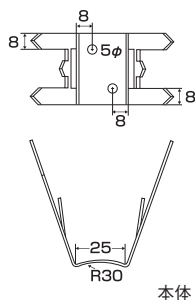

組合せ例

TH-200SI+TH-500SA

TH-115SI単体取付

TH-115SI

TH-200SI

**施工ワンプポイント**  
他のアムレットシリーズとの組合せも使用可能! よりスマートに取付けやすく狭い場所にも設置可能!

商品コード	呼称	サイズ(ミリ)					入数	標準価格
		A	B	C	D	t		
45241438	アムレット型 TH-115SI	115	500	23	55	1.5	20	3,750
45241439	アムレット型 TH-200SI	200	500	23	55	1.5	20	5,280
45233119	アムレットバンド部品セット TH-OF,TH-800B							2,030

重ねてスライドさせて長さ調整できます。

TH-500SA

TH-308SA (継続用)

**施工ワンプポイント**  
アムレットバンド部品を使って縦樋などにも取付けが可能です。

商品コード	呼称	サイズ(ミリ)					入数	標準価格
		A	B	C	D	E		
45233117	アムレット TH-500SA	500	65	35	55	1.5×25	20	3,600
45233118	アムレット継続用 TH-308SA (単体使用可)	308	65	35	55	1.5×23	20	3,150
45233119	アムレットバンド部品セット TH-OF, TH-800B							2,030

## ステンレス防犯金具 アムレットバンド(たてどい用)

本体

- 不法侵入者を威嚇、侵入経路を絶ちます。
- 軽量で取付けやすいです。
- ステンレス製で錆びにくく長持ちします。

材質 ステンレスSUS304

**施工ワンプポイント**

付属のスナップピンで簡単に取付けできます。工具不要。

約200φまでのパイプに取付け可能。使用シーンがひろがります。

取付け参考図

呼称	適合パイプ(外径寸法)	商品コード	呼称	サイズ(ミリ)				入数	標準価格
				A	B	C	D		
TH-60SB	VP・VU50(60mm)	45233120	アムレットバンド TH-60SB (本体2+バンド1)	215	19	30	8	30	2,450
TH-89SB	VP・VU75(89mm)	45233121	アムレットバンド TH-89SB (本体3+バンド1)	305	19	30	8	30	3,230
TH-114SB	VP・VU100(114mm)	45233122	アムレットバンド TH-114SB (本体3+バンド1)	380	19	30	8	30	3,310
		45233119	アムレットバンド部品セット TH-OF, TH-800B						2,030
		45233123	アムレットバンド本体のみ(1個)						990