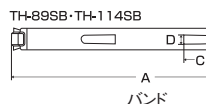

重ねてスライドさせて長さ調整できます。

TH-500SA

TH-308SA (継続用)

**施工ワンプポイント**  
アムレットバンド部品を使って縦樋などにも取付けが可能です。

商品コード	呼称	サイズ(ミリ)					入数	標準価格
		A	B	C	D	E		
45233117	アムレット TH-500SA	500	65	35	55	1.5×25	20	3,600
45233118	アムレット継続用 TH-308SA (単体使用可)	308	65	35	55	1.5×23	20	3,150
45233119	アムレットバンド部品セット TH-OF, TH-800B							2,030

## ステンレス防犯金具 アムレットバンド(たてどい用)

本体

- 不法侵入者を威嚇、侵入経路を絶ちます。
- 軽量で取付けやすいです。
- ステンレス製で錆びにくく長持ちします。

材質 ステンレスSUS304

**施工ワンプポイント**

付属のスナップピンで簡単に取付けできます。工具不要。

約200φまでのパイプに取付け可能。使用シーンがひろがります。

取付け参考図

呼称	適合パイプ(外径寸法)	商品コード	呼称	サイズ(ミリ)				入数	標準価格
				A	B	C	D		
TH-60SB	VP・VU50(60mm)	45233120	アムレットバンド TH-60SB (本体2+バンド1)	215	19	30	8	30	2,450
TH-89SB	VP・VU75(89mm)	45233121	アムレットバンド TH-89SB (本体3+バンド1)	305	19	30	8	30	3,230
TH-114SB	VP・VU100(114mm)	45233122	アムレットバンド TH-114SB (本体3+バンド1)	380	19	30	8	30	3,310
		45233119	アムレットバンド部品セット TH-OF, TH-800B						2,030
		45233123	アムレットバンド本体のみ(1個)						990