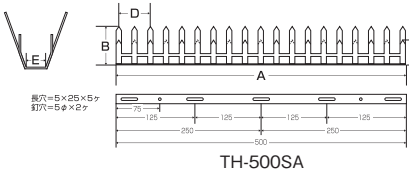

組合せ例

TH-200SI+TH-500SA

TH-115SI単体取付

TH-115SI

TH-200SI

**施工ワンプポイント**  
他のアムレットシリーズとの組合せも使用可能! よりスマートに取付けやすく狭い場所にも設置可能!

商品コード	呼称	サイズ(ミリ)					入数	標準価格
		A	B	C	D	t		
45241438	アムレット型 TH-115SI	115	500	23	55	1.5	20	3,750
45241439	アムレット型 TH-200SI	200	500	23	55	1.5	20	5,280
45233119	アムレットバンド部品セット TH-OF,TH-800B							2,030

## ステンレス防犯金具 アムレット

- 侵入者と害を及ぼす小動物をシャットアウト。
- 軽量で取付けやすく、小型で景観を損ないません。
- 鳥など糞公害対策に効果があります。
- SUS410コンクリート用ネジ、SUS410シンワッシャーネジ 各2本付属

材質 ステンレスSUS304

取付け参考図

STアムレット TH-500SA・TH-308SAを付属のビス等で固定できにくいパイプ等の取り付け場所の際にご使用下さい。  
※この場合は部品 [TH-OF] [TH-800B] を必ず2セット以上でご利用下さい。

重ねてスライドさせて長さ調整できます。

TH-500SA

TH-308SA (継続用)

**施工ワンプポイント**  
アムレットバンド部品を使って縦樋などにも取付けが可能です。

商品コード	呼称	サイズ(ミリ)					入数	標準価格
		A	B	C	D	E		
45233117	アムレット TH-500SA	500	65	35	55	1.5×25	20	3,600
45233118	アムレット継続用 TH-308SA (単体使用可)	308	65	35	55	1.5×23	20	3,150
45233119	アムレットバンド部品セット TH-OF, TH-800B							2,030

呼称	適合パイプ(外径寸法)	商品コード	呼称	サイズ(ミリ)				入数	標準価格
				A	B	C	D		
TH-60SB	VP・VU50(60mm)	45233120	アムレットバンド TH-60SB (本体2+バンド1)	215	19	30	8	30	2,450
TH-89SB	VP・VU75(89mm)	45233121	アムレットバンド TH-89SB (本体3+バンド1)	305	19	30	8	30	3,230
TH-114SB	VP・VU100(114mm)	45233122	アムレットバンド TH-114SB (本体3+バンド1)	380	19	30	8	30	3,310
		45233119	アムレットバンド部品セット TH-OF, TH-800B						2,030
		45233123	アムレットバンド本体のみ(1個)						990