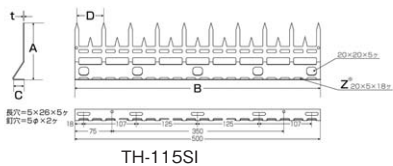

## ステンレス防犯金具 アムレットI型

- 侵入者と害を及ぼす小動物をシャットアウト!
- 不法侵入者を威嚇!!
- 侵入経路を絶つ!!
- 鳥等糞公害対策に効果発揮!!
- 小動物の出入りを防ぐ!!

材質 ステンレスSUS304

取付け参考図

STアムレット TH-115SI・TH-200SIを付属のビス等で固定できにくいパイプ等の取り付け場所の際にご使用下さい。  
※この場合は部品 [TH-OF] [TH-800B] を必ず2セット以上でご利用下さい。  
※上図 Z の穴を通して取り付けて下さい。

組合せ例

TH-200SI+TH-500SA

TH-115SI単体取付

TH-115SI

TH-200SI

**施工ワンプポイント**  
他のアムレットシリーズとの組合せも使用可能! よりスマートに取付けやすく狭い場所にも設置可能!

商品コード	呼称	サイズ(ミリ)					入数	標準価格
		A	B	C	D	t		
45241438	アムレット型 TH-115SI	115	500	23	55	1.5	20	3,750
45241439	アムレット型 TH-200SI	200	500	23	55	1.5	20	5,280
45233119	アムレットバンド部品セット TH-OF,TH-800B							2,030

重ねてスライドさせて長さ調整できます。

TH-500SA

TH-308SA (継続用)

**施工ワンプポイント**  
アムレットバンド部品を使って縦樋などにも取付けが可能です。

商品コード	呼称	サイズ(ミリ)					入数	標準価格
		A	B	C	D	E		
45233117	アムレット TH-500SA	500	65	35	55	1.5×25	20	3,600
45233118	アムレット継続用 TH-308SA (単体使用可)	308	65	35	55	1.5×23	20	3,150
45233119	アムレットバンド部品セット TH-OF, TH-800B							2,030

呼称	適合パイプ(外径寸法)	商品コード	呼称	サイズ(ミリ)				入数	標準価格
				A	B	C	D		
TH-60SB	VP・VU50(60mm)	45233120	アムレットバンド TH-60SB (本体2+バンド1)	215	19	30	8	30	2,450
TH-89SB	VP・VU75(89mm)	45233121	アムレットバンド TH-89SB (本体3+バンド1)	305	19	30	8	30	3,230
TH-114SB	VP・VU100(114mm)	45233122	アムレットバンド TH-114SB (本体3+バンド1)	380	19	30	8	30	3,310
		45233119	アムレットバンド部品セット TH-OF, TH-800B						2,030
		45233123	アムレットバンド本体のみ(1個)						990