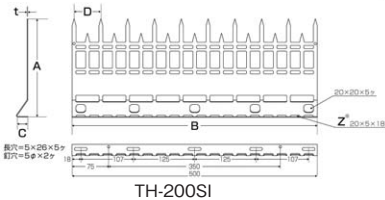

## ステンレス防犯金具 アムレットI型

- 侵入者と害を及ぼす小動物をシャットアウト!
- 不法侵入者を威嚇!!
- 侵入経路を絶つ!!
- 鳥等糞公害対策に効果発揮!!
- 小動物の出入りを防ぐ!!

材質 ステンレスSUS304

取付け参考図

STアムレット TH-115SI・TH-200SIを付属のビス等で固定できにくいパイプ等の取り付け場所の際にご使用下さい。  
※この場合は部品 [TH-OF] [TH-800B] を必ず2セット以上でご利用下さい。  
※上図 Z の穴を通して取り付けて下さい。

組合せ例

TH-200SI+TH-500SA

TH-115SI単体取付

TH-115SI

TH-200SI

**施工ワンプポイント**  
他のアムレットシリーズとの組合せも使用可能! よりスマートに取付けやすく狭い場所にも設置可能!

商品コード	呼称	サイズ(ミリ)					入数	標準価格
		A	B	C	D	t		
45241438	アムレット型 TH-115SI	115	500	23	55	1.5	20	3,750
45241439	アムレット型 TH-200SI	200	500	23	55	1.5	20	5,280
45233119	アムレットバンド部品セット TH-OF,TH-800B							2,030

## ステンレス防犯金具 アムレット

- 侵入者と害を及ぼす小動物をシャットアウト。
- 軽量で取付けやすく、小型で景観を損ないません。
- 鳥など糞公害対策に効果があります。
- SUS410コンクリート用ネジ、SUS410シンワッシャーネジ 各2本付属

材質 ステンレスSUS304

取付け参考図

STアムレット TH-500SA・TH-308SAを付属のビス等で固定できにくいパイプ等の取り付け場所の際にご使用下さい。  
※この場合は部品 [TH-OF] [TH-800B] を必ず2セット以上でご利用下さい。

呼称	適合パイプ(外径寸法)	商品コード	呼称	サイズ(ミリ)				入数	標準価格
				A	B	C	D		
TH-60SB	VP・VU50(60mm)	45233120	アムレットバンド TH-60SB (本体2+バンド1)	215	19	30	8	30	2,450
TH-89SB	VP・VU75(89mm)	45233121	アムレットバンド TH-89SB (本体3+バンド1)	305	19	30	8	30	3,230
TH-114SB	VP・VU100(114mm)	45233122	アムレットバンド TH-114SB (本体3+バンド1)	380	19	30	8	30	3,310
		45233119	アムレットバンド部品セット TH-OF, TH-800B						2,030
		45233123	アムレットバンド本体のみ(1個)						990