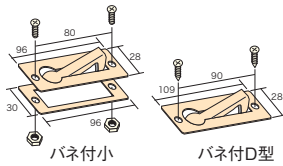

ダイカスト半回転取手 小

材質	アルミダイカスト
使用ビス径	ISO3×12mm

- 裏ビス止め
- 開口寸法：80×19mm
- 裏カバー付きなのでゴミなどが下に落ちません。

**施工ワンプイント**  
タキロンタイプと互換

商品コード	呼称	仕上	包装	入数 小箱	標準価格
00698335	AP-699C ダイカスト半回転取手 小	クロームメッキ	パック入	5	1,020
00618301	AP-699G ダイカスト半回転取手 小	ブロンズ塗装	パック入	5	1,020
00669254	ダイカスト半回転取手 小	クロームメッキ	バラ	10	910
00669255	ダイカスト半回転取手 小	ブロンズ塗装	バラ	10	910

ダイカスト半回転取手 大

材質	亜鉛ダイカスト
使用ビス径	木ビス4×16mm

- 表ビス止
- 開口寸法：80×22mm

**施工ワンプイント**  
大和ハウスタイプと互換

商品コード	呼称	仕上	包装	入数 小箱	標準価格
00604880	AP-698G ダイカスト半回転取手 大	GBメッキ	パック入	5	740
00699187	AP-698W ダイカスト半回転取手 大	WBメッキ	パック入	5	740
00669256	ダイカスト半回転取手 大	GBメッキ	バラ	20	590
00669257	ダイカスト半回転取手 大	WBメッキ	バラ	20	590

ステンレス半回転取手

材質	ステンレスSUS304
使用ビス径	バネ付小:ISO4×35mm バネ付D型:木ビス 3.5×20mm

- 取手部分の裏側にバネが付いており取手部分を引き出し後、自動的に取手部分がフラットな状態に戻ります。
- バラタイプもあります。
- バネ付小:裏ナット止 開口寸法:70×20mm
- バネ付D型:表ビス止 開口寸法:70×20mm

**施工ワンプイント**  
バネ付小:ナショナル(パナソニック)タイプ  
バネ付D型:大和ハウスタイプとそれぞれ互換

ステンレス全回転取手

材質	ステンレスSUS-304
●GBメッキ仕上は受注生産です。	

商品コード	呼称	仕上	サイズ(ミリ)		入数 小箱	標準価格	
			長さ	B			
09706181	ステンレス全回転取手	電解研磨	100	23	30	600	350
09745374	ステンレス全回転取手	GBメッキ	100	23	30	600	500

ステンレス床下収納庫ハンドル

材質	ステンレスSUS-304
●開口寸法：70×20mm	
●ビスピッチ 80mm	
●付属ビス：ISO4×35mm (裏ナット止)	