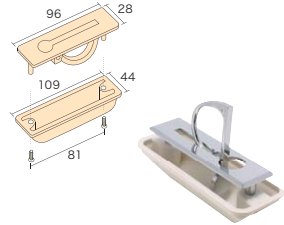

ダイカスト半回転取手 船底裏カバー付

材質	亜鉛ダイカスト
使用ビス径	ISO4×16mm

- 裏ビス止め
- 開口寸法：90×22mm
- 裏カバー付きなのでゴミなどが下に落ちません。

**施工ワンプイント**  
ナショナル(パナソニック)タイプと互換

商品コード	呼称	仕上	包装	入数 小箱	標準価格
00699186	AP-697C ダイカスト半回転取手 船底裏カバー付	クロームメッキ	パック入	5	980
00698647	AP-697E ダイカスト半回転取手 船底裏カバー付	ブロンズ塗装	パック入	5	980
00669252	ダイカスト半回転取手 船底裏カバー付	クロームメッキ	バラ	20	840
00669253	ダイカスト半回転取手 船底裏カバー付	ブロンズ塗装	バラ	20	840

ダイカスト半回転取手 小

材質	アルミダイカスト
使用ビス径	ISO3×12mm

- 裏ビス止め
- 開口寸法：80×19mm
- 裏カバー付きなのでゴミなどが下に落ちません。

**施工ワンプイント**  
タキロンタイプと互換

商品コード	呼称	仕上	包装	入数 小箱	標準価格
00698335	AP-699C ダイカスト半回転取手 小	クロームメッキ	パック入	5	1,020
00618301	AP-699G ダイカスト半回転取手 小	ブロンズ塗装	パック入	5	1,020
00669254	ダイカスト半回転取手 小	クロームメッキ	バラ	10	910
00669255	ダイカスト半回転取手 小	ブロンズ塗装	バラ	10	910

ダイカスト半回転取手 大

材質	亜鉛ダイカスト
使用ビス径	木ビス4×16mm

- 表ビス止
- 開口寸法：80×22mm

**施工ワンプイント**  
大和ハウスタイプと互換

商品コード	呼称	仕上	包装	入数 小箱	標準価格
00604880	AP-698G ダイカスト半回転取手 大	GBメッキ	パック入	5	740
00699187	AP-698W ダイカスト半回転取手 大	WBメッキ	パック入	5	740
00669256	ダイカスト半回転取手 大	GBメッキ	バラ	20	590
00669257	ダイカスト半回転取手 大	WBメッキ	バラ	20	590

ステンレス半回転取手

材質	ステンレスSUS304
使用ビス径	バネ付小:ISO4×35mm バネ付D型:木ビス 3.5×20mm

- 取手部分の裏側にバネが付いており取手部分を引き出し後、自動的に取手部分がフラットな状態に戻ります。
- バラタイプもあります。
- バネ付小:裏ナット止 開口寸法:70×20mm
- バネ付D型:表ビス止 開口寸法:70×20mm

**施工ワンプイント**  
バネ付小:ナショナル(パナソニック)タイプ  
バネ付D型:大和ハウスタイプとそれぞれ互換