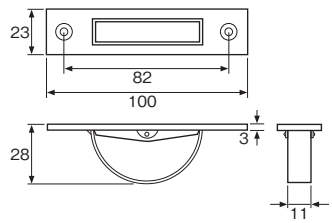

ダイカスト半回転取手 大

材質	亜鉛ダイカスト
使用ビス径	木ビス4×16mm

- 表ビス止
- 開口寸法：80×22mm

**施工ワンプイント**  
大和ハウスタイプと互換

商品コード	呼称	仕上	包装	入数 小箱	標準価格
00604880	AP-698G ダイカスト半回転取手 大	GBメッキ	パック入	5	740
00699187	AP-698W ダイカスト半回転取手 大	WBメッキ	パック入	5	740
00669256	ダイカスト半回転取手 大	GBメッキ	バラ	20	590
00669257	ダイカスト半回転取手 大	WBメッキ	バラ	20	590

ステンレス半回転取手

材質	ステンレスSUS304
使用ビス径	バネ付小:ISO4×35mm バネ付D型:木ビス 3.5×20mm

- 取手部分の裏側にバネが付いており取手部分を引き出し後、自動的に取手部分がフラットな状態に戻ります。
- バラタイプもあります。
- バネ付小:裏ナット止 開口寸法:70×20mm
- バネ付D型:表ビス止 開口寸法:70×20mm

**施工ワンプイント**  
バネ付小:ナショナル(パナソニック)タイプ  
バネ付D型:大和ハウスタイプとそれぞれ互換

商品コード	呼称	仕上	包装	入数 小箱	標準価格
00600799	AP-704G ステンレス半回転取手 バネ付小	GBメッキ	パック入	5	1,450
00699189	AP-704W ステンレス半回転取手 バネ付小	WBメッキ	パック入	5	1,450
00618294	AP-700G ステンレス半回転取手 バネ付D型	GBメッキ	パック入	5	1,580
00699188	AP-700W ステンレス半回転取手 バネ付D型	WBメッキ	パック入	5	1,580

ステンレス全回転取手

材質	ステンレスSUS-304
●GBメッキ仕上は受注生産です。	

商品コード	呼称	仕上	サイズ(ミリ)		入数 小箱	標準価格	
			長さ	B			
09706181	ステンレス全回転取手	電解研磨	100	23	30	600	350
09745374	ステンレス全回転取手	GBメッキ	100	23	30	600	500

ステンレス床下収納庫ハンドル

材質	ステンレスSUS-304
●開口寸法：70×20mm	
●ビスピッチ 80mm	
●付属ビス：ISO4×35mm (裏ナット止)	