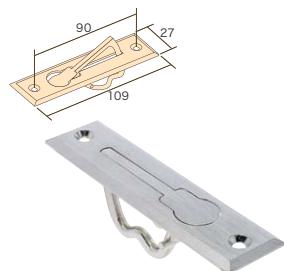

ダイカスト半回転取手 船底裏カバー付

材質	亜鉛ダイカスト
使用ビス径	ISO4×16mm

- 裏ビス止め
- 開口寸法：90×22mm
- 裏カバー付きなのでゴミなどが下に落ちません。

**施工ワンプイント**  
ナショナル(パナソニック)タイプと互換

商品コード	呼称	仕上	包装	入数 小箱	標準価格
00699186	AP-697C ダイカスト半回転取手 船底裏カバー付	クロームメッキ	パック入	5	980
00698647	AP-697E ダイカスト半回転取手 船底裏カバー付	ブロンズ塗装	パック入	5	980
00669252	ダイカスト半回転取手 船底裏カバー付	クロームメッキ	バラ	20	840
00669253	ダイカスト半回転取手 船底裏カバー付	ブロンズ塗装	バラ	20	840

ダイカスト半回転取手 小

材質	アルミダイカスト
使用ビス径	ISO3×12mm

- 裏ビス止め
- 開口寸法：80×19mm
- 裏カバー付きなのでゴミなどが下に落ちません。

**施工ワンプイント**  
タキロンタイプと互換

商品コード	呼称	仕上	包装	入数 小箱	標準価格
00698335	AP-699C ダイカスト半回転取手 小	クロームメッキ	パック入	5	1,020
00618301	AP-699G ダイカスト半回転取手 小	ブロンズ塗装	パック入	5	1,020
00669254	ダイカスト半回転取手 小	クロームメッキ	バラ	10	910
00669255	ダイカスト半回転取手 小	ブロンズ塗装	バラ	10	910

ダイカスト半回転取手 大

材質	亜鉛ダイカスト
使用ビス径	木ビス4×16mm

- 表ビス止
- 開口寸法：80×22mm

**施工ワンプイント**  
大和ハウスタイプと互換

商品コード	呼称	仕上	包装	入数 小箱	標準価格
00604880	AP-698G ダイカスト半回転取手 大	GBメッキ	パック入	5	740
00699187	AP-698W ダイカスト半回転取手 大	WBメッキ	パック入	5	740
00669256	ダイカスト半回転取手 大	GBメッキ	バラ	20	590
00669257	ダイカスト半回転取手 大	WBメッキ	バラ	20	590

ステンレス半回転取手

材質	ステンレスSUS304
使用ビス径	バネ付小:ISO4×35mm バネ付D型:木ビス 3.5×20mm

- 取手部分の裏側にバネが付いており取手部分を引き出し後、自動的に取手部分がフラットな状態に戻ります。
- バラタイプもあります。
- バネ付小:裏ナット止 開口寸法:70×20mm
- バネ付D型:表ビス止 開口寸法:70×20mm

**施工ワンプイント**  
バネ付小:ナショナル(パナソニック)タイプ  
バネ付D型:大和ハウスタイプとそれぞれ互換