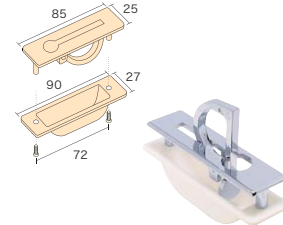

ダイカスト半回転取手 船底裏カバー付

材質	亜鉛ダイカスト
使用ビス径	ISO4×16mm

- 裏ビス止め
- 開口寸法：90×22mm
- 裏カバー付きなのでゴミなどが下に落ちません。

**施工ワンプイント**  
ナショナル(パナソニック)タイプと互換

商品コード	呼称	仕上	包装	入数 小箱	標準価格
00699186	AP-697C ダイカスト半回転取手 船底裏カバー付	クロームメッキ	パック入	5	980
00698647	AP-697E ダイカスト半回転取手 船底裏カバー付	ブロンズ塗装	パック入	5	980
00669252	ダイカスト半回転取手 船底裏カバー付	クロームメッキ	バラ	20	840
00669253	ダイカスト半回転取手 船底裏カバー付	ブロンズ塗装	バラ	20	840

ダイカスト半回転取手 小

材質	アルミダイカスト
使用ビス径	ISO3×12mm

- 裏ビス止め
- 開口寸法：80×19mm
- 裏カバー付きなのでゴミなどが下に落ちません。

**施工ワンプイント**  
タキロンタイプと互換

商品コード	呼称	仕上	包装	入数 小箱	標準価格
00698335	AP-699C ダイカスト半回転取手 小	クロームメッキ	パック入	5	1,020
00618301	AP-699G ダイカスト半回転取手 小	ブロンズ塗装	パック入	5	1,020
00669254	ダイカスト半回転取手 小	クロームメッキ	バラ	10	910
00669255	ダイカスト半回転取手 小	ブロンズ塗装	バラ	10	910

ダイカスト半回転取手 大

材質	亜鉛ダイカスト
使用ビス径	木ビス4×16mm

- 表ビス止
- 開口寸法：80×22mm

**施工ワンプイント**  
大和ハウスタイプと互換

商品コード	呼称	仕上	包装	入数 小箱	標準価格
00604880	AP-698G ダイカスト半回転取手 大	GBメッキ	パック入	5	740
00699187	AP-698W ダイカスト半回転取手 大	WBメッキ	パック入	5	740
00669256	ダイカスト半回転取手 大	GBメッキ	バラ	20	590
00669257	ダイカスト半回転取手 大	WBメッキ	バラ	20	590

ステンレス半回転取手

材質	ステンレスSUS304
使用ビス径	バネ付小:ISO4×35mm バネ付D型:木ビス 3.5×20mm

- 取手部分の裏側にバネが付いており取手部分を引き出し後、自動的に取手部分がフラットな状態に戻ります。
- バラタイプもあります。
- バネ付小:裏ナット止 開口寸法:70×20mm
- バネ付D型:表ビス止 開口寸法:70×20mm

**施工ワンプイント**  
バネ付小:ナショナル(パナソニック)タイプ  
バネ付D型:大和ハウスタイプとそれぞれ互換