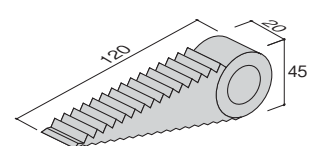

ドアストッパー(先薄型)

施工ワンポイント
使用可能範囲:5mm~20mm。

材質 天然素材-ゴム

- マグネット付。
- スベリ止付。

使わない時は磁石で止めておくこともできます

すべりやすい床の場合は付属の粘着スチールペーパーを床に貼って使用して下さい

商品コード	呼称	カラー	サイズ(ミリ)			入数		標準価格
			長さ	巾	高さ	小箱	梱	
68430233	先薄型	黒	142	20	28	5	50	750

ドアストッパー(先厚型)

施工ワンポイント
使用可能範囲:5mm~40mm。

材質 天然素材-ゴム

- マグネット付。

使わない時は磁石で止めておくこともできます

木部など磁石の使えない時は付属の粘着スチールペーパーを貼って使用して下さい

商品コード	呼称	カラー	サイズ(ミリ)			入数		標準価格
			長さ	巾	高さ	小箱	梱	
68430247	先厚型	黒	120	20	45	5	50	800

強力型ドアストッパー

施工ワンポイント
使用可能範囲:5mm~30mm。

材質 天然ゴム

- 底面にすべり止めシリコン貼り。
- マグネット付

商品コード	呼称	カラー	サイズ(ミリ)			入数		標準価格
			長さ	巾	高さ	小箱	梱	
68486306	強力型	黒	120	30	35	5	50	900

W型ドアストッパー

商品コード	呼称	カラー	サイズ(ミリ)			入数		標準価格
			長さ	巾	高さ	小箱	梱	
68430246	W型	黒	120	34.5	25	5	50	950

材質 天然素材-ゴム

施工ワンポイント
使用可能範囲
1コ用:5mm~20mm。
2コ重ね:10mm~40mm。

すき間の広い場合は段重ね使用可能

エラストマードアストッパー

施工ワンポイント
使用可能範囲:5mm~20mm。

材質 スチレン系エラストマー樹脂

商品コード	呼称	カラー	サイズ(ミリ)			入数		標準価格
			長さ	巾	高さ	小箱	梱	
68486299	エラストマードアストッパー	黒	120	30	25	5	100	480
68486300	エラストマードアストッパー	茶	120	30	25	5	100	480