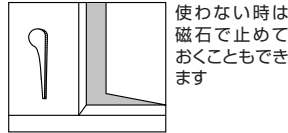

ドアストッパー(先薄型)

施工ワンポイント
使用可能範囲:5mm~20mm。

材質 天然素材-ゴム

- マグネット付。
- スベリ止付。

使わない時は磁石で止めておくこともできます

すべりやすい床の場合は付属の粘着スチールペーパーを床に貼って使用して下さい

商品コード	呼称	カラー	サイズ(ミリ)			入数		標準価格
			長さ	巾	高さ	小箱	梱	
68430233	先薄型	黒	142	20	28	5	50	750