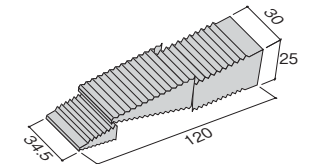

ドアストッパー(先薄型)

施工ワンポイント
使用可能範囲:5mm~20mm。

材質 天然素材-ゴム

- マグネット付。
- スベリ止付。

使わない時は磁石で止めておくこともできます

すべりやすい床の場合は付属の粘着スチールペーパーを床に貼って使用して下さい

商品コード	呼称	カラー	サイズ(ミリ)			入数		標準価格
			長さ	巾	高さ	小箱	梱	
68430233	先薄型	黒	142	20	28	5	50	750

ドアストッパー(先厚型)

施工ワンポイント
使用可能範囲:5mm~40mm。

材質 天然素材-ゴム

- マグネット付。

使わない時は磁石で止めておくこともできます

木部など磁石の使えない時は付属の粘着スチールペーパーを貼って使用して下さい

商品コード	呼称	カラー	サイズ(ミリ)			入数		標準価格
			長さ	巾	高さ	小箱	梱	
68430247	先厚型	黒	120	20	45	5	50	800

強力型ドアストッパー

施工ワンポイント
使用可能範囲:5mm~30mm。

材質 天然ゴム

- 底面にすべり止めシリコン貼り。
- マグネット付

商品コード	呼称	カラー	サイズ(ミリ)			入数		標準価格
			長さ	巾	高さ	小箱	梱	
68486306	強力型	黒	120	30	35	5	50	900

W型ドアストッパー

商品コード	呼称	カラー	サイズ(ミリ)			入数		標準価格
			長さ	巾	高さ	小箱	梱	
68430246	W型	黒	120	34.5	25	5	50	950

材質 天然素材-ゴム

施工ワンポイント
使用可能範囲
1コ用:5mm~20mm。
2コ重ね:10mm~40mm。

すき間の広い場合は段重ね使用可能

エラストマードアストッパー

施工ワンポイント
使用可能範囲:5mm~20mm。

材質 スチレン系エラストマー樹脂

商品コード	呼称	カラー	サイズ(ミリ)			入数		標準価格
			長さ	巾	高さ	小箱	梱	
68486299	エラストマードアストッパー	黒	120	30	25	5	100	480
68486300	エラストマードアストッパー	茶	120	30	25	5	100	480