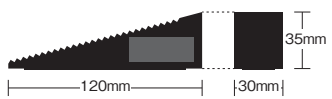

ドアストッパー(先厚型)

施工ワンポイント
使用可能範囲:5mm~40mm。

材質 天然素材-ゴム

- マグネット付。

使わない時は磁石で止めておくこともできます

木部など磁石の使えない時は付属の粘着スチールペーパーを貼って使用して下さい

商品コード	呼称	カラー	サイズ(ミリ)			入数		標準価格
			長さ	巾	高さ	小箱	梱	
68430247	先厚型	黒	120	20	45	5	50	800

強力型ドアストッパー

施工ワンポイント
使用可能範囲:5mm~30mm。

材質 天然ゴム

- 底面にすべり止めシリコン貼り。
- マグネット付

商品コード	呼称	カラー	サイズ(ミリ)			入数		標準価格
			長さ	巾	高さ	小箱	梱	
68486306	強力型	黒	120	30	35	5	50	900

W型ドアストッパー

商品コード	呼称	カラー	サイズ(ミリ)			入数		標準価格
			長さ	巾	高さ	小箱	梱	
68430246	W型	黒	120	34.5	25	5	50	950