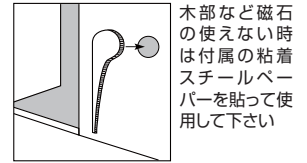

ドアストッパー(先厚型)

施工ワンポイント
使用可能範囲:5mm~40mm。

材質 天然素材-ゴム

- マグネット付。

使わない時は磁石で止めておくこともできます

木部など磁石の使えない時は付属の粘着スチールペーパーを貼って使用して下さい

商品コード	呼称	カラー	サイズ(ミリ)			入数		標準価格
			長さ	巾	高さ	小箱	梱	
68430247	先厚型	黒	120	20	45	5	50	800

強力型ドアストッパー

施工ワンポイント
使用可能範囲:5mm~30mm。

材質 天然ゴム

- 底面にすべり止めシリコン貼り。
- マグネット付

商品コード	呼称	カラー	サイズ(ミリ)			入数		標準価格
			長さ	巾	高さ	小箱	梱	
68486306	強力型	黒	120	30	35	5	50	900

W型ドアストッパー

商品コード	呼称	カラー	サイズ(ミリ)			入数		標準価格
			長さ	巾	高さ	小箱	梱	
68430246	W型	黒	120	34.5	25	5	50	950