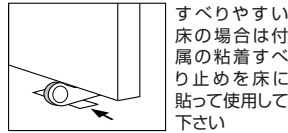

ドアストッパー(先薄型)

施工ワンポイント
使用可能範囲:5mm~20mm。

材質 天然素材-ゴム

- マグネット付。
- スベリ止付。

使わない時は磁石で止めておくこともできます

すべりやすい床の場合は付属の粘着スチールペーパーを床に貼って使用して下さい

商品コード	呼称	カラー	サイズ(ミリ)			入数		標準価格
			長さ	巾	高さ	小箱	梱	
68430233	先薄型	黒	142	20	28	5	50	750