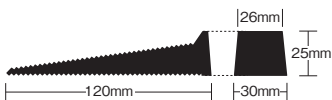

施工ワンポイント
使用可能範囲:5mm~30mm。

材質 天然ゴム

- 底面にすべり止めシリコン貼り。
- マグネット付

商品コード	呼称	カラー	サイズ(ミリ)			入数		標準価格
			長さ	巾	高さ	小箱	梱	
68486306	強力型	黒	120	30	35	5	50	900

W型ドアストッパー

商品コード	呼称	カラー	サイズ(ミリ)			入数		標準価格
			長さ	巾	高さ	小箱	梱	
68430246	W型	黒	120	34.5	25	5	50	950

材質 天然素材-ゴム

施工ワンポイント
使用可能範囲
1コ用:5mm~20mm。
2コ重ね:10mm~40mm。

すき間の広い場合は段重ね使用可能

エラストマードアストッパー

施工ワンポイント
使用可能範囲:5mm~20mm。

材質 スチレン系エラストマー樹脂

商品コード	呼称	カラー	サイズ(ミリ)			入数		標準価格
			長さ	巾	高さ	小箱	梱	
68486299	エラストマードアストッパー	黒	120	30	25	5	100	480
68486300	エラストマードアストッパー	茶	120	30	25	5	100	480