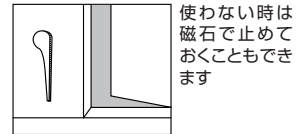

ドアストッパー(先薄型)

施工ワンポイント
使用可能範囲:5mm~20mm。

材質 天然素材-ゴム

- マグネット付。
- スベリ止付。

使わない時は磁石で止めておくこともできます

すべりやすい床の場合は付属の粘着スチールペーパーを床に貼って使用して下さい

商品コード	呼称	カラー	サイズ(ミリ)			入数		標準価格
			長さ	巾	高さ	小箱	梱	
68430233	先薄型	黒	142	20	28	5	50	750

ドアストッパー(先厚型)

施工ワンポイント
使用可能範囲:5mm~40mm。

材質 天然素材-ゴム

- マグネット付。

使わない時は磁石で止めておくこともできます

木部など磁石の使えない時は付属の粘着スチールペーパーを貼って使用して下さい

商品コード	呼称	カラー	サイズ(ミリ)			入数		標準価格
			長さ	巾	高さ	小箱	梱	
68430247	先厚型	黒	120	20	45	5	50	800

強力型ドアストッパー

施工ワンポイント
使用可能範囲:5mm~30mm。

材質 天然ゴム

- 底面にすべり止めシリコン貼り。
- マグネット付

商品コード	呼称	カラー	サイズ(ミリ)			入数		標準価格
			長さ	巾	高さ	小箱	梱	
68486306	強力型	黒	120	30	35	5	50	900

W型ドアストッパー

商品コード	呼称	カラー	サイズ(ミリ)			入数		標準価格
			長さ	巾	高さ	小箱	梱	
68430246	W型	黒	120	34.5	25	5	50	950