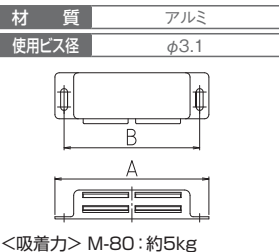

プラスチックマグネットキャッチ PM-55 PM-60 PM-70

施工ワンプイント

ビスで仮止めした本体にプレートを吸着させ扉を閉じ、プレート底面の爪で取付位置のポイントをつけます。

商品コード	呼称	プレート	カラー	吸着力(kg)	サイズ(ミリ)		入数		定価
					A	ビスピッチ	小箱	梱	
10030967	PM-55	シングル	白	約2	43	34	50	500	110
10030968	PM-55	シングル	茶	約2	43	34	50	500	110
10008663	PM-60	シングル	白	約2.5	49	40	50	1000	140
10030969	PM-60	シングル	茶	約2.5	49	40	50	1000	140
10030970	PM-70S	シングル	白	約3	59	50	30	600	160
10008665	PM-70W	ダブル	白	約3	59	50	30	600	160

マグネットキャッチ M-55 M-70

施工ワンプイント

ビスで仮止めした本体にプレートを吸着させ扉を閉じ、プレート底面の爪で取付位置のポイントをつけます。

商品コード	呼称	仕上	吸着力(kg)	サイズ(ミリ)		入数		定価
				A	ビスピッチ	小箱	梱	
10030975	M-55	ブロンズメッキ	約2	43	35	36	720	200
10008650	M-70	生地	約2.5	45	37	24	720	175
10008651	M-70	金メッキ	約2.5	45	37	24	720	215
10008652	M-70	ブロンズメッキ	約2.5	45	37	24	720	220

マグネットキャッチ M-80S M-80W

施工ワンプイント

ビスで仮止めした本体にプレートを吸着させ扉を閉じ、プレート底面の爪で取付位置のポイントをつけます。

商品コード	呼称	仕様	仕上	サイズ(ミリ)		入数		定価
				A(全長)	B(ビスピッチ)	小箱	梱	
10031357	M-80S	シングル	生地	72	63	24	480	240
10008786	M-80S	シングル	金メッキ	72	63	24	480	275
10031358	M-80S	シングル	ブロンズメッキ	72	63	24	480	270
10008653	M-80W	ダブル	生地	72	63	24	480	240
10008654	M-80W	ダブル	金メッキ	72	63	24	480	275
10008655	M-80W	ダブル	ブロンズメッキ	72	63	24	480	270

プラスチックマグネットキャッチ PM-110 PM-120

施工ワンプイント

マイナスドライバーでマグネットの吸着位置が調整できます。

商品コード	呼称	仕様	カラー	吸着力(kg)	サイズ(ミリ)			入数	定価	
					A	B	C			
10008634	PM-110	シングル	白	約2	36	26	18	50	1000	180
10007763	PM-110	シングル	茶	約2	36	26	18	50	1000	180
10030971	PM-120	ダブル	白	約4(片側)	62	51	18	25	500	360
10030972	PM-120	ダブル	茶	約4(片側)	62	51	18	25	500	360