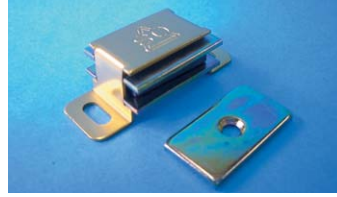

プラスチックマグネットキャッチ PM-40 PM-45 PM-50 PM-75

施工ワンプイント

ビスで仮止めした本体にプレートを吸着させ扉を閉じ、プレート底面の爪で取付位置のポイントをつけます。

商品コード	呼称	本体材質	カラー	吸着力(kg)	サイズ(ミリ)		入数		定価
					A(全長)	ビスピッチ	小箱	梱	
10008660	PM-40	PP	白	約1.5	40	32	60	1200	70
10008783	PM-40	PP	茶	約1.5	40	32	60	1200	70
10008661	PM-45	PE	白	約2	46	38	100	1000	70
10030976	PM-45	PE	茶	約2	46	38	100	1000	70
10030977	PM-45	PE	濃茶	約2	46	38	100	1000	70
10008662	PM-50	PE	白	約2	47	38	36	720	90
10008785	PM-50	PE	茶	約2	47	38	36	720	90
10030978	PM-75S	ABS	白	約3	50	42	36	720	105
10030979	PM-75S	ABS	茶	約3	50	42	36	720	105

マグネットキャッチ M-40 M-50 M-60

施工ワンプイント

ビスで仮止めした本体にプレートを吸着させ扉を閉じ、プレート底面の爪で取付位置のポイントをつけます。

商品コード	呼称	仕上	吸着力(kg)	サイズ(ミリ)		入数		定価
				A	ビスピッチ	小箱	梱	
10008641	M-40	生地	約1.6	38	30	36	720	90
10008642	M-40	金メッキ	約1.6	38	30	36	720	110
10008643	M-40	ブロンズメッキ	約1.6	38	30	36	720	125
10008644	M-50	生地	約2	47	35	36	720	105
10008645	M-50	金メッキ	約2	47	35	36	720	130
10008646	M-50	ブロンズメッキ	約2	47	35	36	720	130
10008648	M-60	生地	約2.5	44	35.5	36	720	140
10008649	M-60	金メッキ	約2.5	44	35.5	36	720	175