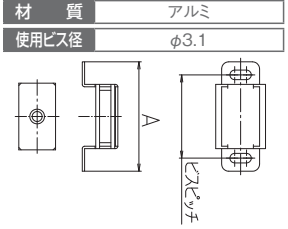

プラスチックマグネットキャッチ PM-40 PM-45 PM-50 PM-75

施工ワンプイント

ビスで仮止めした本体にプレートを吸着させ扉を閉じ、プレート底面の爪で取付位置のポイントをつけます。

商品コード	呼称	本体材質	カラー	吸着力(kg)	サイズ(ミリ)		入数		定価
					A(全長)	ビスピッチ	小箱	梱	
10008660	PM-40	PP	白	約1.5	40	32	60	1200	70
10008783	PM-40	PP	茶	約1.5	40	32	60	1200	70
10008661	PM-45	PE	白	約2	46	38	100	1000	70
10030976	PM-45	PE	茶	約2	46	38	100	1000	70
10030977	PM-45	PE	濃茶	約2	46	38	100	1000	70
10008662	PM-50	PE	白	約2	47	38	36	720	90
10008785	PM-50	PE	茶	約2	47	38	36	720	90
10030978	PM-75S	ABS	白	約3	50	42	36	720	105
10030979	PM-75S	ABS	茶	約3	50	42	36	720	105

マグネットキャッチ M-40 M-50 M-60

施工ワンプイント

ビスで仮止めした本体にプレートを吸着させ扉を閉じ、プレート底面の爪で取付位置のポイントをつけます。

商品コード	呼称	仕上	吸着力(kg)	サイズ(ミリ)		入数		定価
				A	ビスピッチ	小箱	梱	
10008641	M-40	生地	約1.6	38	30	36	720	90
10008642	M-40	金メッキ	約1.6	38	30	36	720	110
10008643	M-40	ブロンズメッキ	約1.6	38	30	36	720	125
10008644	M-50	生地	約2	47	35	36	720	105
10008645	M-50	金メッキ	約2	47	35	36	720	130
10008646	M-50	ブロンズメッキ	約2	47	35	36	720	130
10008648	M-60	生地	約2.5	44	35.5	36	720	140
10008649	M-60	金メッキ	約2.5	44	35.5	36	720	175

マグネットキャッチ M-80S M-80W

施工ワンプイント

ビスで仮止めした本体にプレートを吸着させ扉を閉じ、プレート底面の爪で取付位置のポイントをつけます。

商品コード	呼称	仕様	仕上	サイズ(ミリ)		入数		定価
				A(全長)	B(ビスピッチ)	小箱	梱	
10031357	M-80S	シングル	生地	72	63	24	480	240
10008786	M-80S	シングル	金メッキ	72	63	24	480	275
10031358	M-80S	シングル	ブロンズメッキ	72	63	24	480	270
10008653	M-80W	ダブル	生地	72	63	24	480	240
10008654	M-80W	ダブル	金メッキ	72	63	24	480	275
10008655	M-80W	ダブル	ブロンズメッキ	72	63	24	480	270

プラスチックマグネットキャッチ PM-110 PM-120

施工ワンプイント

マイナスドライバーでマグネットの吸着位置が調整できます。

商品コード	呼称	仕様	カラー	吸着力(kg)	サイズ(ミリ)			入数	定価	
					A	B	C			
10008634	PM-110	シングル	白	約2	36	26	18	50	1000	180
10007763	PM-110	シングル	茶	約2	36	26	18	50	1000	180
10030971	PM-120	ダブル	白	約4(片側)	62	51	18	25	500	360
10030972	PM-120	ダブル	茶	約4(片側)	62	51	18	25	500	360