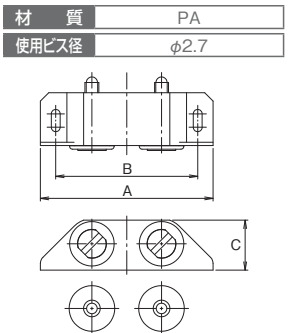

マグネットキャッチ M-40 M-50 M-60

施工ワンプイント

ビスで仮止めした本体にプレートを吸着させ扉を閉じ、プレート底面の爪で取付位置のポイントをつけます。

商品コード	呼称	仕上	吸着力(kg)	サイズ(ミリ)		入数		定価
				A	ビスピッチ	小箱	梱	
10008641	M-40	生地	約1.6	38	30	36	720	90
10008642	M-40	金メッキ	約1.6	38	30	36	720	110
10008643	M-40	ブロンズメッキ	約1.6	38	30	36	720	125
10008644	M-50	生地	約2	47	35	36	720	105
10008645	M-50	金メッキ	約2	47	35	36	720	130
10008646	M-50	ブロンズメッキ	約2	47	35	36	720	130
10008648	M-60	生地	約2.5	44	35.5	36	720	140
10008649	M-60	金メッキ	約2.5	44	35.5	36	720	175

マグネットキャッチ M-55 M-70

施工ワンプイント

ビスで仮止めした本体にプレートを吸着させ扉を閉じ、プレート底面の爪で取付位置のポイントをつけます。

商品コード	呼称	仕上	吸着力(kg)	サイズ(ミリ)		入数		定価
				A	ビスピッチ	小箱	梱	
10030975	M-55	ブロンズメッキ	約2	43	35	36	720	200
10008650	M-70	生地	約2.5	45	37	24	720	175
10008651	M-70	金メッキ	約2.5	45	37	24	720	215
10008652	M-70	ブロンズメッキ	約2.5	45	37	24	720	220

マグネットキャッチ M-80S M-80W

施工ワンプイント

ビスで仮止めした本体にプレートを吸着させ扉を閉じ、プレート底面の爪で取付位置のポイントをつけます。

商品コード	呼称	仕様	仕上	サイズ(ミリ)		入数		定価
				A(全長)	B(ビスピッチ)	小箱	梱	
10031357	M-80S	シングル	生地	72	63	24	480	240
10008786	M-80S	シングル	金メッキ	72	63	24	480	275
10031358	M-80S	シングル	ブロンズメッキ	72	63	24	480	270
10008653	M-80W	ダブル	生地	72	63	24	480	240
10008654	M-80W	ダブル	金メッキ	72	63	24	480	275
10008655	M-80W	ダブル	ブロンズメッキ	72	63	24	480	270

プラスチックマグネットキャッチ PM-110 PM-120

施工ワンプイント

マイナスドライバーでマグネットの吸着位置が調整できます。

商品コード	呼称	仕様	カラー	吸着力(kg)	サイズ(ミリ)			入数	定価	
					A	B	C			
10008634	PM-110	シングル	白	約2	36	26	18	50	1000	180
10007763	PM-110	シングル	茶	約2	36	26	18	50	1000	180
10030971	PM-120	ダブル	白	約4(片側)	62	51	18	25	500	360
10030972	PM-120	ダブル	茶	約4(片側)	62	51	18	25	500	360