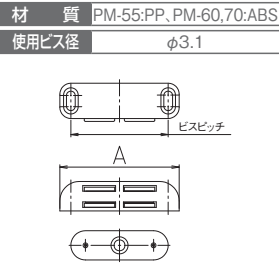

マグネットキャッチ M-40 M-50 M-60

施工ワンプイント

ビスで仮止めした本体にプレートを吸着させ扉を閉じ、プレート底面の爪で取付位置のポイントをつけます。

商品コード	呼称	仕上	吸着力(kg)	サイズ(ミリ)		入数		定価
				A	ビスピッチ	小箱	梱	
10008641	M-40	生地	約1.6	38	30	36	720	90
10008642	M-40	金メッキ	約1.6	38	30	36	720	110
10008643	M-40	ブロンズメッキ	約1.6	38	30	36	720	125
10008644	M-50	生地	約2	47	35	36	720	105
10008645	M-50	金メッキ	約2	47	35	36	720	130
10008646	M-50	ブロンズメッキ	約2	47	35	36	720	130
10008648	M-60	生地	約2.5	44	35.5	36	720	140
10008649	M-60	金メッキ	約2.5	44	35.5	36	720	175

プラスチックマグネットキャッチ PM-55 PM-60 PM-70

施工ワンプイント

ビスで仮止めした本体にプレートを吸着させ扉を閉じ、プレート底面の爪で取付位置のポイントをつけます。

商品コード	呼称	プレート	カラー	吸着力(kg)	サイズ(ミリ)		入数		定価
					A	ビスピッチ	小箱	梱	
10030967	PM-55	シングル	白	約2	43	34	50	500	110
10030968	PM-55	シングル	茶	約2	43	34	50	500	110
10008663	PM-60	シングル	白	約2.5	49	40	50	1000	140
10030969	PM-60	シングル	茶	約2.5	49	40	50	1000	140
10030970	PM-70S	シングル	白	約3	59	50	30	600	160
10008665	PM-70W	ダブル	白	約3	59	50	30	600	160

マグネットキャッチ M-55 M-70

施工ワンプイント

ビスで仮止めした本体にプレートを吸着させ扉を閉じ、プレート底面の爪で取付位置のポイントをつけます。

商品コード	呼称	仕上	吸着力(kg)	サイズ(ミリ)		入数		定価
				A	ビスピッチ	小箱	梱	
10030975	M-55	ブロンズメッキ	約2	43	35	36	720	200
10008650	M-70	生地	約2.5	45	37	24	720	175
10008651	M-70	金メッキ	約2.5	45	37	24	720	215
10008652	M-70	ブロンズメッキ	約2.5	45	37	24	720	220

マグネットキャッチ M-80S M-80W

施工ワンプイント

ビスで仮止めした本体にプレートを吸着させ扉を閉じ、プレート底面の爪で取付位置のポイントをつけます。

商品コード	呼称	仕様	仕上	サイズ(ミリ)		入数		定価
				A(全長)	B(ビスピッチ)	小箱	梱	
10031357	M-80S	シングル	生地	72	63	24	480	240
10008786	M-80S	シングル	金メッキ	72	63	24	480	275
10031358	M-80S	シングル	ブロンズメッキ	72	63	24	480	270
10008653	M-80W	ダブル	生地	72	63	24	480	240
10008654	M-80W	ダブル	金メッキ	72	63	24	480	275
10008655	M-80W	ダブル	ブロンズメッキ	72	63	24	480	270