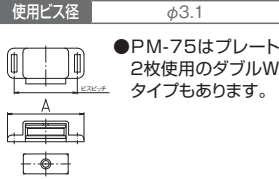

プラスチックマグネットキャッチ PM-40 PM-45 PM-50 PM-75

施工ワンプイント

ビスで仮止めした本体にプレートを吸着させ扉を閉じ、プレート底面の爪で取付位置のポイントをつけます。

商品コード	呼称	本体材質	カラー	吸着力(kg)	サイズ(ミリ)		入数		定価
					A(全長)	ビスピッチ	小箱	梱	
10008660	PM-40	PP	白	約1.5	40	32	60	1200	70
10008783	PM-40	PP	茶	約1.5	40	32	60	1200	70
10008661	PM-45	PE	白	約2	46	38	100	1000	70
10030976	PM-45	PE	茶	約2	46	38	100	1000	70
10030977	PM-45	PE	濃茶	約2	46	38	100	1000	70
10008662	PM-50	PE	白	約2	47	38	36	720	90
10008785	PM-50	PE	茶	約2	47	38	36	720	90
10030978	PM-75S	ABS	白	約3	50	42	36	720	105
10030979	PM-75S	ABS	茶	約3	50	42	36	720	105

マグネットキャッチ M-40 M-50 M-60

施工ワンプイント

ビスで仮止めした本体にプレートを吸着させ扉を閉じ、プレート底面の爪で取付位置のポイントをつけます。

商品コード	呼称	仕上	吸着力(kg)	サイズ(ミリ)		入数		定価
				A	ビスピッチ	小箱	梱	
10008641	M-40	生地	約1.6	38	30	36	720	90
10008642	M-40	金メッキ	約1.6	38	30	36	720	110
10008643	M-40	ブロンズメッキ	約1.6	38	30	36	720	125
10008644	M-50	生地	約2	47	35	36	720	105
10008645	M-50	金メッキ	約2	47	35	36	720	130
10008646	M-50	ブロンズメッキ	約2	47	35	36	720	130
10008648	M-60	生地	約2.5	44	35.5	36	720	140
10008649	M-60	金メッキ	約2.5	44	35.5	36	720	175