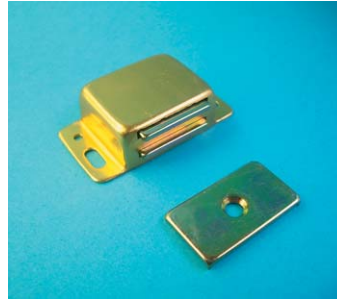

プラスチックマグネットキャッチ PM-55 PM-60 PM-70

施工ワンプイント

ビスで仮止めした本体にプレートを吸着させ扉を閉じ、プレート底面の爪で取付位置のポイントをつけます。

商品コード	呼称	プレート	カラー	吸着力(kg)	サイズ(ミリ)		入数		定価
					A	ビスピッチ	小箱	梱	
10030967	PM-55	シングル	白	約2	43	34	50	500	110
10030968	PM-55	シングル	茶	約2	43	34	50	500	110
10008663	PM-60	シングル	白	約2.5	49	40	50	1000	140
10030969	PM-60	シングル	茶	約2.5	49	40	50	1000	140
10030970	PM-70S	シングル	白	約3	59	50	30	600	160
10008665	PM-70W	ダブル	白	約3	59	50	30	600	160

マグネットキャッチ M-55 M-70

施工ワンプイント

ビスで仮止めした本体にプレートを吸着させ扉を閉じ、プレート底面の爪で取付位置のポイントをつけます。

商品コード	呼称	仕上	吸着力(kg)	サイズ(ミリ)		入数		定価
				A	ビスピッチ	小箱	梱	
10030975	M-55	ブロンズメッキ	約2	43	35	36	720	200
10008650	M-70	生地	約2.5	45	37	24	720	175
10008651	M-70	金メッキ	約2.5	45	37	24	720	215
10008652	M-70	ブロンズメッキ	約2.5	45	37	24	720	220

マグネットキャッチ M-80S M-80W

施工ワンプイント

ビスで仮止めした本体にプレートを吸着させ扉を閉じ、プレート底面の爪で取付位置のポイントをつけます。

商品コード	呼称	仕様	仕上	サイズ(ミリ)		入数		定価
				A(全長)	B(ビスピッチ)	小箱	梱	
10031357	M-80S	シングル	生地	72	63	24	480	240
10008786	M-80S	シングル	金メッキ	72	63	24	480	275
10031358	M-80S	シングル	ブロンズメッキ	72	63	24	480	270
10008653	M-80W	ダブル	生地	72	63	24	480	240
10008654	M-80W	ダブル	金メッキ	72	63	24	480	275
10008655	M-80W	ダブル	ブロンズメッキ	72	63	24	480	270