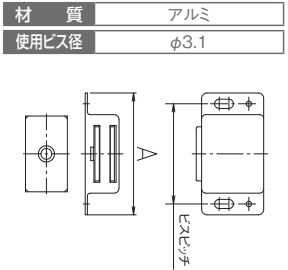

マグネットキャッチ M-40 M-50 M-60

施工ワンプイント

ビスで仮止めした本体にプレートを吸着させ扉を閉じ、プレート底面の爪で取付位置のポイントをつけます。

商品コード	呼称	仕上	吸着力(kg)	サイズ(ミリ)		入数		定価
				A	ビスピッチ	小箱	梱	
10008641	M-40	生地	約1.6	38	30	36	720	90
10008642	M-40	金メッキ	約1.6	38	30	36	720	110
10008643	M-40	ブロンズメッキ	約1.6	38	30	36	720	125
10008644	M-50	生地	約2	47	35	36	720	105
10008645	M-50	金メッキ	約2	47	35	36	720	130
10008646	M-50	ブロンズメッキ	約2	47	35	36	720	130
10008648	M-60	生地	約2.5	44	35.5	36	720	140
10008649	M-60	金メッキ	約2.5	44	35.5	36	720	175

プラスチックマグネットキャッチ PM-55 PM-60 PM-70

施工ワンプイント

ビスで仮止めした本体にプレートを吸着させ扉を閉じ、プレート底面の爪で取付位置のポイントをつけます。

商品コード	呼称	プレート	カラー	吸着力(kg)	サイズ(ミリ)		入数		定価
					A	ビスピッチ	小箱	梱	
10030967	PM-55	シングル	白	約2	43	34	50	500	110
10030968	PM-55	シングル	茶	約2	43	34	50	500	110
10008663	PM-60	シングル	白	約2.5	49	40	50	1000	140
10030969	PM-60	シングル	茶	約2.5	49	40	50	1000	140
10030970	PM-70S	シングル	白	約3	59	50	30	600	160
10008665	PM-70W	ダブル	白	約3	59	50	30	600	160

マグネットキャッチ M-55 M-70

施工ワンプイント

ビスで仮止めした本体にプレートを吸着させ扉を閉じ、プレート底面の爪で取付位置のポイントをつけます。

商品コード	呼称	仕上	吸着力(kg)	サイズ(ミリ)		入数		定価
				A	ビスピッチ	小箱	梱	
10030975	M-55	ブロンズメッキ	約2	43	35	36	720	200
10008650	M-70	生地	約2.5	45	37	24	720	175
10008651	M-70	金メッキ	約2.5	45	37	24	720	215
10008652	M-70	ブロンズメッキ	約2.5	45	37	24	720	220

マグネットキャッチ M-80S M-80W

施工ワンプイント

ビスで仮止めした本体にプレートを吸着させ扉を閉じ、プレート底面の爪で取付位置のポイントをつけます。

商品コード	呼称	仕様	仕上	サイズ(ミリ)		入数		定価
				A(全長)	B(ビスピッチ)	小箱	梱	
10031357	M-80S	シングル	生地	72	63	24	480	240
10008786	M-80S	シングル	金メッキ	72	63	24	480	275
10031358	M-80S	シングル	ブロンズメッキ	72	63	24	480	270
10008653	M-80W	ダブル	生地	72	63	24	480	240
10008654	M-80W	ダブル	金メッキ	72	63	24	480	275
10008655	M-80W	ダブル	ブロンズメッキ	72	63	24	480	270